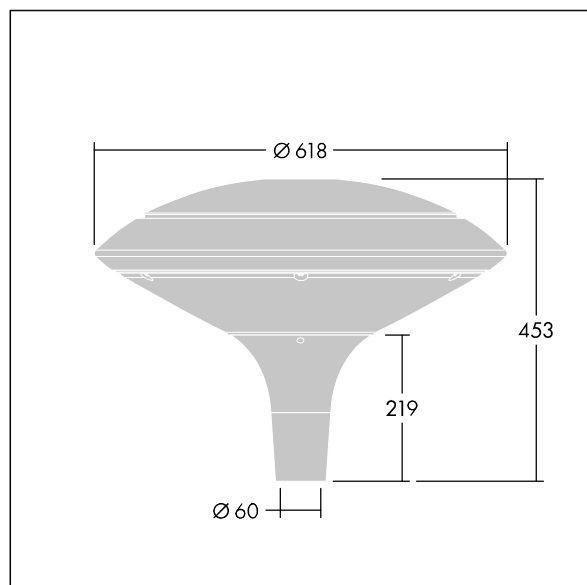

96668657 PLD D 18L105-740 R/S BS 3550 T60 CL2 GY

Plurio

Plurio directa: luminaria LED decorativa en columna con distribución. Driver LED con 18 LEDs que conducen a 1,05A. , IP66, IK08. Base: fundido aluminio, recubierto de polvo sinterizado gris plateado. Cuerpo: disco forma, aluminio, con textura gris plateado. Difusor: estabilizador UV, transparente policarbonato (PC) con prismas antirreflejos. Con LED 4000K.

Dimensiones: Ø618 x 453 mm
 Potencia de la luminaria: 60 W
 Flujo luminoso de luminaria: 6645 lm
 Rendimiento luminoso de las luminarias: 111 lm/W
 Peso: 11 kg
 Scx: 0.151 m²

TLG_PLRL_F_DDC_GY.jpg

TLG_PLRL_M_DDC_T60.wmf