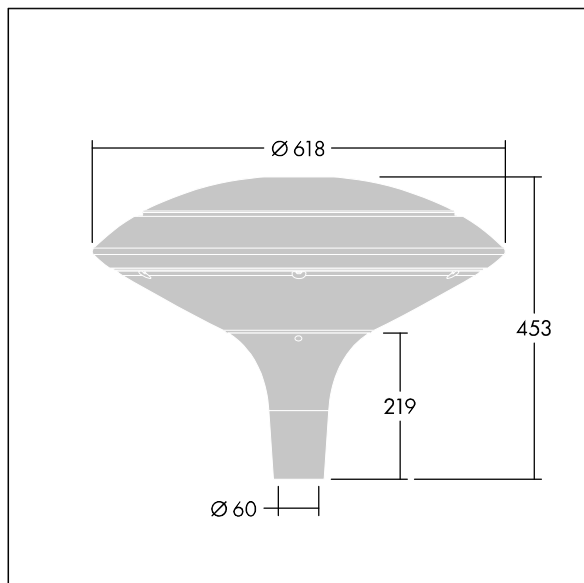

# THORN

96668657 PLD D 18L105-740 R/S BS 3550 T60 CL2 GY

## Plurio

Plurio directa: luminaria LED decorativa en columna con distribución. Driver LED con 18 LEDs que conducen a 1,05A. , IP66, IK08. Base: fundido aluminio, recubierto de polvo sinterizado gris plateado. Cuerpo: disco forma, aluminio, con textura gris plateado. Difusor: estabilizador UV, transparente policarbonato (PC) con prismas antireflejos. Con LED 4000K.

Dimensiones: Ø618 x 453 mm  
Potencia de la luminaria: 60 W  
Flujo luminoso de luminaria: 6645 lm  
Rendimiento luminoso de las luminarias: 111 lm/W  
Peso: 11 kg  
Scx: 0.151 m<sup>2</sup>

TLG\_PLRL\_F\_DDC\_GY.jpg