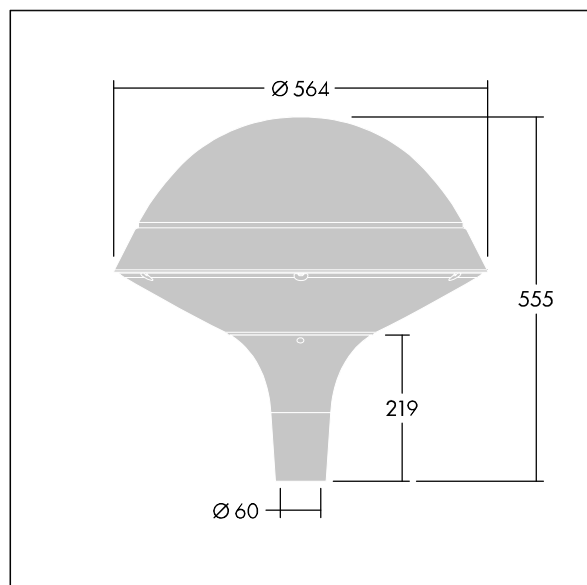

96668668 PLD R 18L50-740 R/S BS 3550 T60 CL1 GY

Plurio

Plurio directa: luminaria LED decorativa en columna con distribución. Driver LED con 18 LEDs que conducen a 500mA. , IP66, IK08. Base: fundido aluminio, recubierto de polvo sinterizado gris plateado. Cuerpo: formato circular forma, aluminio, con textura gris plateado. Difusor: estabilizador UV, transparente policarbonato (PC) con prismas antirreflejos. Con LED 4000K.

Dimensiones: Ø564 x 555 mm

Potencia de la luminaria: 28 W

Flujo luminoso de luminaria: 3538 lm

Rendimiento luminoso de las luminarias: 126 lm/W

Peso: 9,5 kg

Scx: 0.191 m²

TLG_PLRL_F_DRC_GY.jpg

TLG_PLRL_M_DRC_T60.wmf