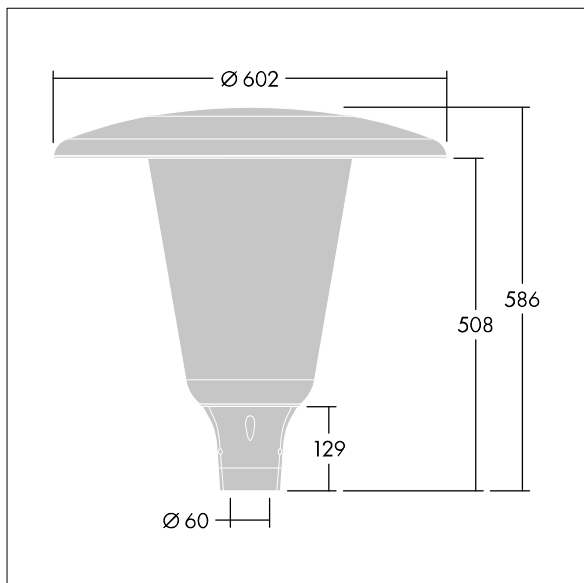

96632764 ARW 24L50-740 WSC CL CL2 W5 T60 ANT

Aerie

Discreta luminaria LED vertical con un diseño atemporal. Driver LED para 24 de LEDs, conducidos por 500mA con una distribución. , IP66, IK10. Cuerpo y base: resistente a la corrosión fundición recubierto de polvo sinterizado aluminio apta para entornos C5, acabado con textura antracita (cercano a RAL7043). Cierre: extensiva estabilizador UV policarbonato (PC) con acabado transparente. Con LED 4000K. Precableado con 5m de cable.

Dimensiones: Ø602 x 586 mm
 Potencia de la luminaria: 37 W
 Flujo luminoso de luminaria: 5823 lm
 Rendimiento luminoso de las luminarias: 157 lm/W
 Peso: 10,95 kg
 Scx: 0.172 m²

TLG_AERI_F_W_CL.jpg

TLG_AERI_M_T60_W.wmf