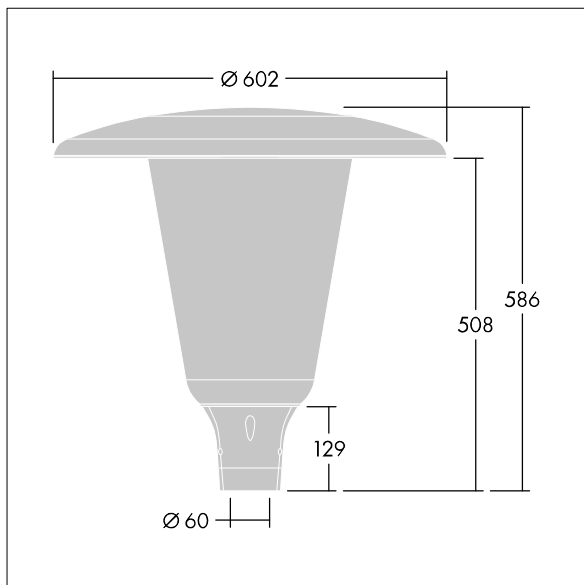

96632765 ARW 24L70-740 WSC CL CL2 W5 T60 ANT

## Aerie

Discreta luminaria LED vertical con un diseño atemporal. Driver LED para 24 de LEDs, conducidos por 700mA con una distribución. , IP66, IK10. Cuerpo y base: resistente a la corrosión fundición recubierto de polvo sinterizado aluminio apta para entornos C5, acabado con textura antracita (cercano a RAL7043). Cierre: extensiva estabilizador UV policarbonato (PC) con acabado transparente. Con LED 4000K. Precableado con 5m de cable.

Dimensiones: Ø602 x 586 mm  
 Potencia de la luminaria: 51 W  
 Flujo luminoso de luminaria: 7796 lm  
 Rendimiento luminoso de las luminarias: 153 lm/W  
 Peso: 10,95 kg  
 Scx: 0.172 m<sup>2</sup>

TLG\_AERI\_F\_W\_CL.jpg