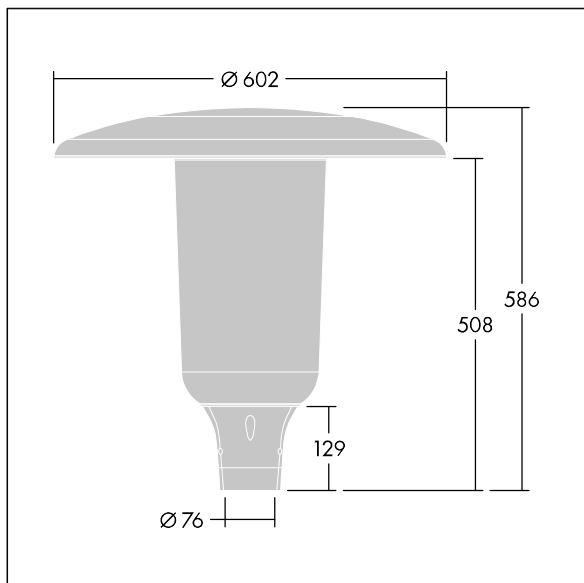

96632926 ARS 18L70-740 RS CL-D CL1 W5 T76 ANT

Aerie

Discreta luminaria LED vertical con un diseño atemporal. Driver LED para 18 de LEDs, conducidos por 700mA con una distribución. , IP66, IK10. Cuerpo y base: resistente a la corrosión fundición recubierto de polvo sinterizado aluminio apta para entornos C5, acabado con textura antracita (cercano a RAL7043). Cierre: Fino estabilizador UV policarbonato (PC) con acabado transparente. Con LED 4000K. Precableado con 5m de cable.

Dimensiones: Ø602 x 586 mm
 Potencia de la luminaria: 39 W
 Flujo luminoso de luminaria: 4977 lm
 Rendimiento luminoso de las luminarias: 128 lm/W
 Peso: 11,24 kg
 Scx: 0.172 m²

TLG_AERI_F_S_PR_CL.jpg

TLG_AERI_M_T76_S.wmf