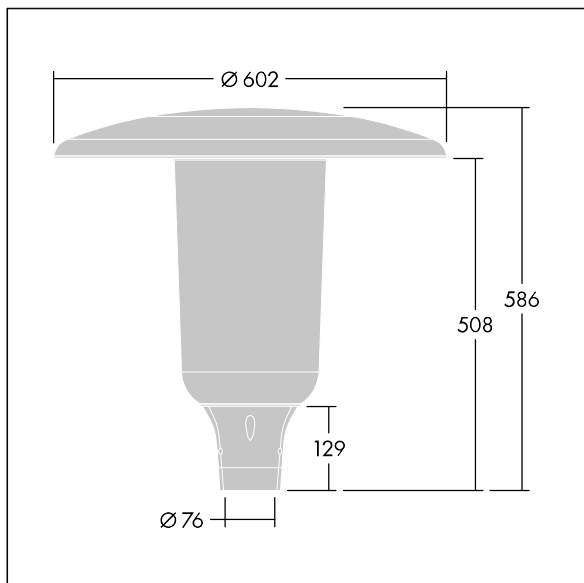

96632923 ARS 24L70-740 WSC CL CL1 W5 T76 ANT

Aerie

Discreta luminaria LED vertical con un diseño atemporal. Driver LED para 24 de LEDs, conducidos por 700mA con una distribución. , IP66, IK10. Cuerpo y base: resistente a la corrosión fundición recubierto de polvo sinterizado aluminio apta para entornos C5, acabado con textura antracita (cercano a RAL7043). Cierre: Fino estabilizador UV policarbonato (PC) con acabado transparente. Con LED 4000K. Precableado con 5m de cable.

Dimensiones: Ø602 x 586 mm

Potencia de la luminaria: 51 W

Flujo luminoso de luminaria: 7505 lm

Rendimiento luminoso de las luminarias: 147 lm/W

Peso: 11,21 kg

Scx: 0.172 m²

TLG_AERI_F_S_CL.jpg

TLG_AERI_M_T76_S.wmf