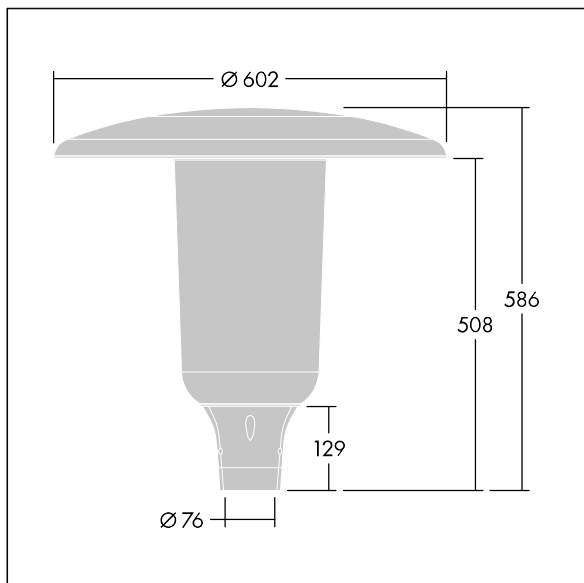

Dimensiones: Ø602 x 586 mm

Potencia de la luminaria: 51 W

Flujo luminoso de luminaria: 7505 lm

Rendimiento luminoso de las luminarias: 147 lm/W

Peso: 11,21 kg

Scx: 0.172 m<sup>2</sup>

TLG\_AERI\_F\_S\_CL.jpg