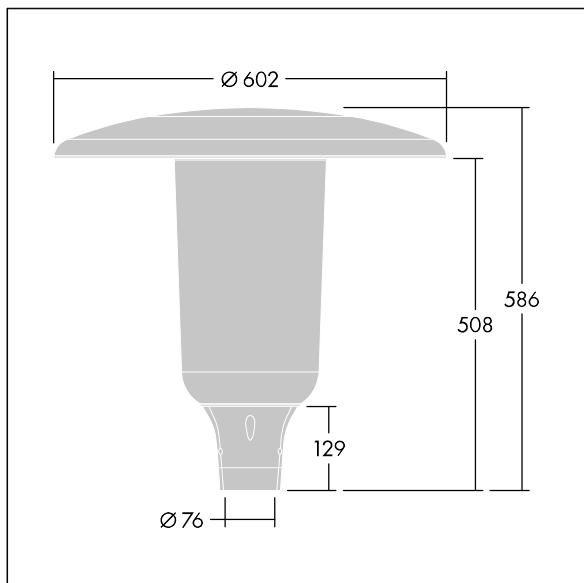

Dimensiones: Ø602 x 586 mm

Potencia de la luminaria: 37 W

Flujo luminoso de luminaria: 5605 lm

Rendimiento luminoso de las luminarias: 151 lm/W

Peso: 11,21 kg

Scx: 0.172 m<sup>2</sup>

TLG\_AERI\_F\_S\_CL.jpg