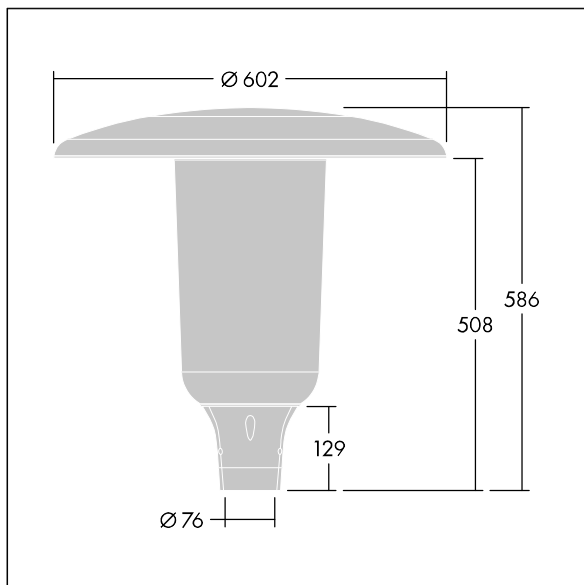

## Aerie

Discreta luminaria LED vertical con un diseño atemporal. Driver LED para 12 de LEDs, conducidos por con una distribución. , IP66, IK10. Cuerpo y base: resistente a la corrosión fundición recubierto de polvo sinterizado aluminio apta para entornos C5, acabado con textura antracita (cercano a RAL7043). Cierre: Fino estabilizador UV policarbonato (PC) con acabado transparente. Con LED 4000K. Precableado con 5m de cable.

Dimensiones: Ø602 x 586 mm

Potencia de la luminaria: 41 W

Flujo luminoso de luminaria: 5374 lm

Rendimiento luminoso de las luminarias: 131 lm/W

Peso: 11,16 kg

Scx: 0.172 m<sup>2</sup>

TLG\_AERI\_F\_S\_CL.jpg