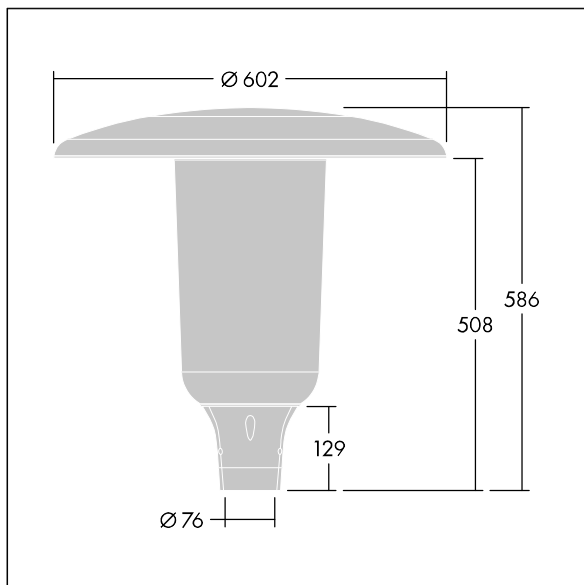

96632920 ARS 12L105-740 WSC CL CL1 W5 T76 ANT

Aerie

Discreta luminaria LED vertical con un diseño atemporal. Driver LED para 12 de LEDs, conducidos por con una distribución. , IP66, IK10. Cuerpo y base: resistente a la corrosión fundición recubierto de polvo sinterizado aluminio apta para entornos C5, acabado con textura antracita (cercano a RAL7043). Cierre: Fino estabilizador UV policarbonato (PC) con acabado transparente. Con LED 4000K. Precableado con 5m de cable.

Dimensiones: Ø602 x 586 mm

Potencia de la luminaria: 41 W

Flujo luminoso de luminaria: 5374 lm

Rendimiento luminoso de las luminarias: 131 lm/W

Peso: 11,16 kg

Scx: 0.172 m²

TLG_AERI_F_S_CL.jpg

TLG_AERI_M_T76_S.wmf