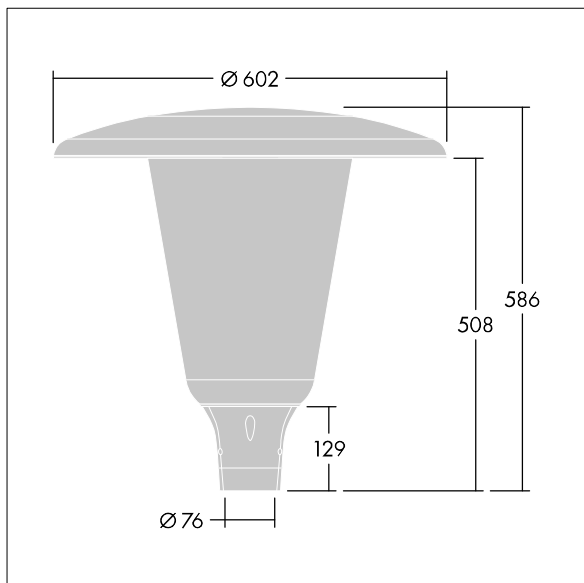

96632907 ARW 12L50-740 WSC CL CL1 W5 T76 ANT

Aerie

Discreta luminaria LED vertical con un diseño atemporal. Driver LED para 12 de LEDs, conducidos por 500mA con una distribución. , IP66, IK10. Cuerpo y base: resistente a la corrosión fundición recubierto de polvo sinterizado aluminio apta para entornos C5, acabado con textura antracita (cercano a RAL7043). Cierre: extensiva estabilizador UV policarbonato (PC) con acabado transparente. Con LED 4000K. Precableado con 5m de cable.

Dimensiones: Ø602 x 586 mm
 Potencia de la luminaria: 19 W
 Flujo luminoso de luminaria: 2939 lm
 Rendimiento luminoso de las luminarias: 155 lm/W
 Peso: 11,12 kg
 Scx: 0.172 m²

TLG_AERI_F_W_CL.jpg

TLG_AERI_M_T76_W.wmf