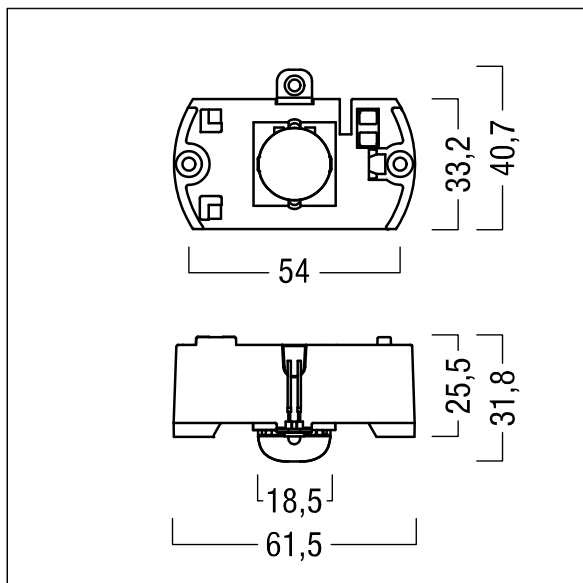

Luminaire input power: 3.7 W

Weight: 0.2 kg

TLG\_VSTR\_F\_KIT\_ECC\_ANT.jpg

ZS\_ONL\_M\_RESC\_ant-pan\_optik.wmf

Los valores marcados con un \* son valores de referencia. Thorn utiliza componentes de fiabilidad y que han pasado los tests de calidad. Sin embargo, la tasa de fallos de la electrónica puede dar lugar a algún fallo aislado de algún LED durante la vida útil del producto. Las normativas internacionales fijan la tolerancia del flujo inicial y carga asociada en  $\pm 10\%$ . Los valores son aplicables para una temperatura ambiente de 25 °C, a no ser que se indique de otro modo.