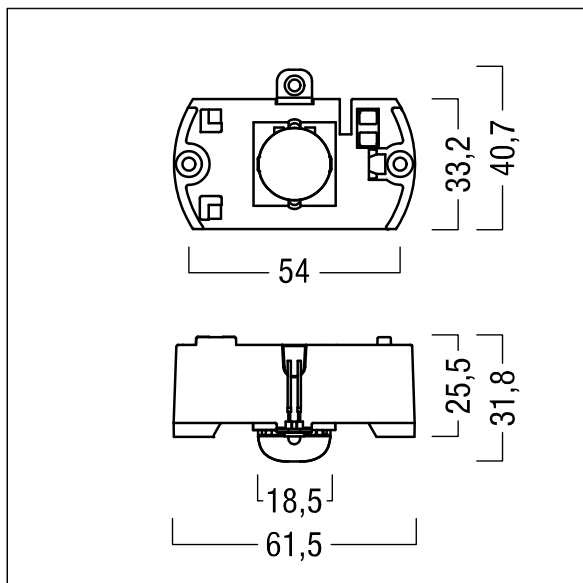

Voyager Star

96633230 VOYAGER STAR P KIT ANT ECD

THORN

Voyager Star

High performance, LED emergency lighting kit for incorporation into a suitable housing (not supplied), Luminaire for central emergency light supply, for single luminaire monitoring via DALI (DALI-2 certified), settable emergency light level with optic. Luminaire in maintained mode. Lens: polycarbonate. Optimum thermal management via heat sink. Voltage supply: 220-240 V AC (+/- 10%) 50-60 Hz; 176-280 V DC Complete with LEDs..

Luminaire input power: 3.7 W

Weight: 0.2 kg

TLG_VSTR_F_KIT_ECC_ANT.jpg

ZS_ONL_M_RESC_ant-pan_optik.wmf

Los valores marcados con un * son valores de referencia. Thorn utiliza componentes de fiabilidad y que han pasado los tests de calidad. Sin embargo, la tasa de fallos de la electrónica puede dar lugar a algún fallo aislado de algún LED durante la vida útil del producto. Las normativas internacionales fijan la tolerancia del flujo inicial y carga asociada en $\pm 10\%$. Los valores son aplicables para una temperatura ambiente de 25 °C, a no ser que se indique de otro modo.