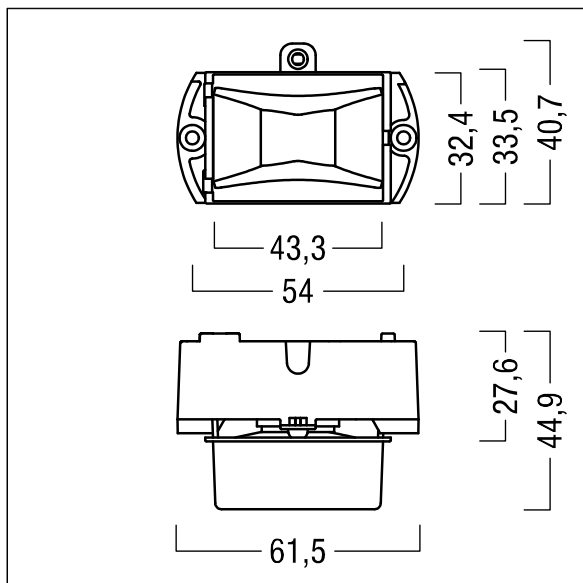

Voyager Star

96633236 VOYAGER STAR P KIT ESC ECP

THORN

Voyager Star

High performance, LED emergency lighting kit for incorporation into a suitable housing (not supplied), Luminaire for central emergency light supply, for single monitoring of the luminaire via Powerline in connection with the eBox System, settable emergency light level with optic. Luminaire in maintained mode. Lens: polycarbonate. Optimum thermal management via heat sink. Voltage supply: 220-240 V AC (+/- 10%) 50-60 Hz; 176-280 V DC Complete with LEDs..

Luminaire input power: 3.6 W

Weight: 0.2 kg

TLG_VSTR_F_KIT_ECC_ESC.jpg

ZS_ONL_M_RESC_escape_optik.wmf

Los valores marcados con un * son valores de referencia. Thorn utiliza componentes de fiabilidad y que han pasado los tests de calidad. Sin embargo, la tasa de fallos de la electrónica puede dar lugar a algún fallo aislado de algún LED durante la vida útil del producto. Las normativas internacionales fijan la tolerancia del flujo inicial y carga asociada en $\pm 10\%$. Los valores son aplicables para una temperatura ambiente de 25 °C, a no ser que se indique de otro modo.