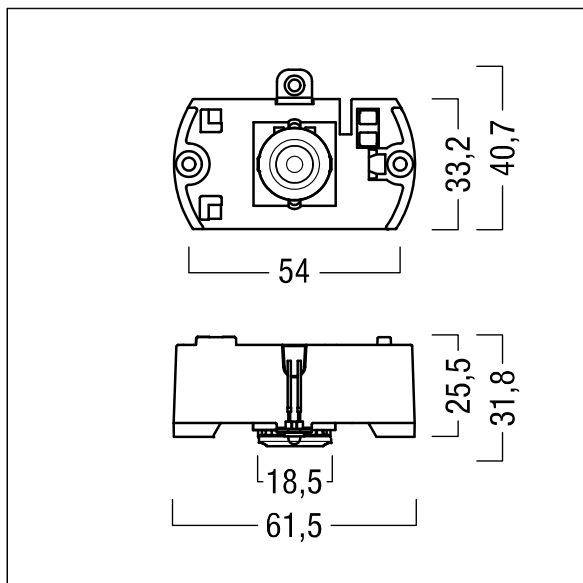

## Voyager Star

High performance, LED emergency lighting kit for incorporation into a suitable housing (not supplied), Luminaire for central emergency light supply, for single monitoring of the luminaire via Powerline in connection with the eBox System, settable emergency light level with optic. Luminaire in maintained mode. Lens: polycarbonate. Optimum thermal management via heat sink. Voltage supply: 220-240 V AC (+/- 10%) 50-60 Hz; 176-280 V DC Complete with LEDs..

Luminaire input power: 3.6 W

Weight: 0.2 kg

TLG\_VSTR\_F\_KIT\_ECC\_SPOT.jpg

ZS\_ONL\_M\_RESC\_spot\_optik.wmf

Los valores marcados con un \* son valores de referencia. Thorn utiliza componentes de fiabilidad y que han pasado los tests de calidad. Sin embargo, la tasa de fallos de la electrónica puede dar lugar a algún fallo aislado de algún LED durante la vida útil del producto. Las normativas internacionales fijan la tolerancia del flujo inicial y carga asociada en  $\pm 10\%$ . Los valores son aplicables para una temperatura ambiente de 25 °C, a no ser que se indique de otro modo.