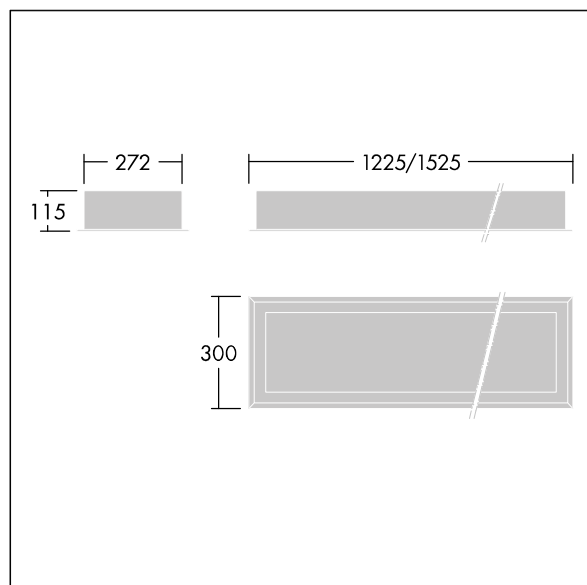

Dimensions: 1225 x 300 x 115 mm

Luminaire input power: 37.6 W

Luminaire luminous flux: 4081 lm

Luminaire efficacy: 109 lm/W

Weight: 14 kg

TLG\_DURO\_F\_MRE.jpg

TLG\_DURO\_M\_LDR.wmf

Este producto contiene una fuente luminosa de la clase de eficiencia energética C.