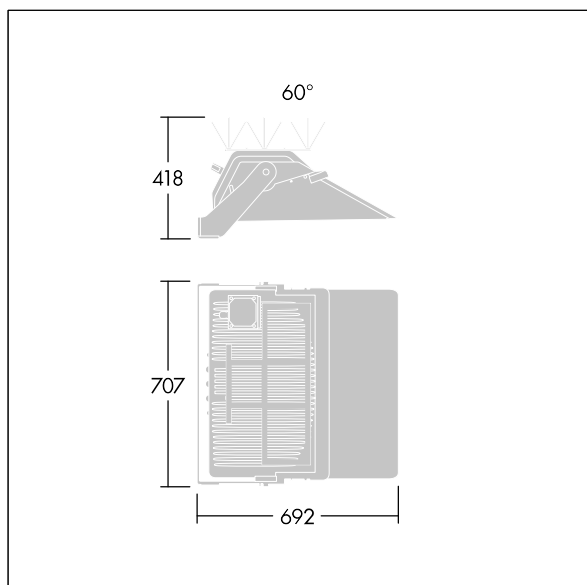

TLG_CHPL_F_PERS_BIRD_DETERRENT.jpg

TLG_CHPL_M_LD6.wmf

Los valores marcados con un * son valores de referencia. Los valores son aplicables para una temperatura ambiente de 25 °C, a no ser que se indique de otro modo.