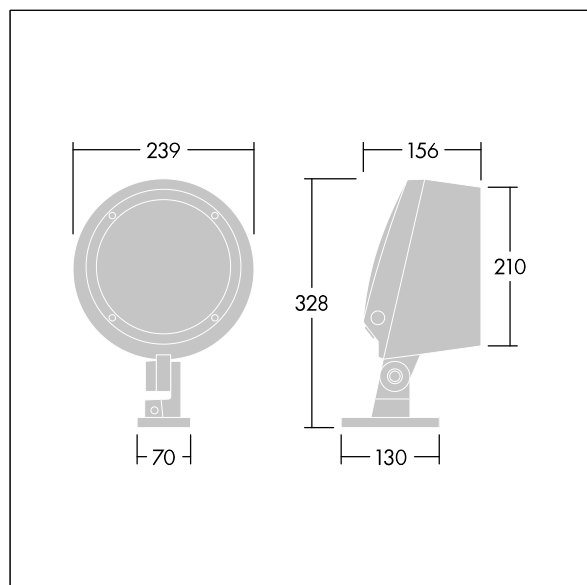

TLG_CONL_M_12L.wmf

Este producto contiene una fuente luminosa de la clase de eficiencia energética D.

Los valores marcados con un * son valores de referencia. Thorn utiliza componentes de fiabilidad y que han pasado los tests de calidad. Sin embargo, la tasa de fallos de la electrónica puede dar lugar a algún fallo aislado de algún LED durante la vida útil del producto. Las normativas internacionales fijan la tolerancia del flujo inicial y carga asociada en $\pm 10\%$. Los valores son aplicables para una temperatura ambiente de 25 °C, a no ser que se indique de otro modo.

Los productos de Thorn Lighting están sujetos a un continuo desarrollo. Nos reservamos el derecho de planificar en nuestros productos sin publicaciones técnicas ni otras modificaciones formales.

© Thorn Lighting