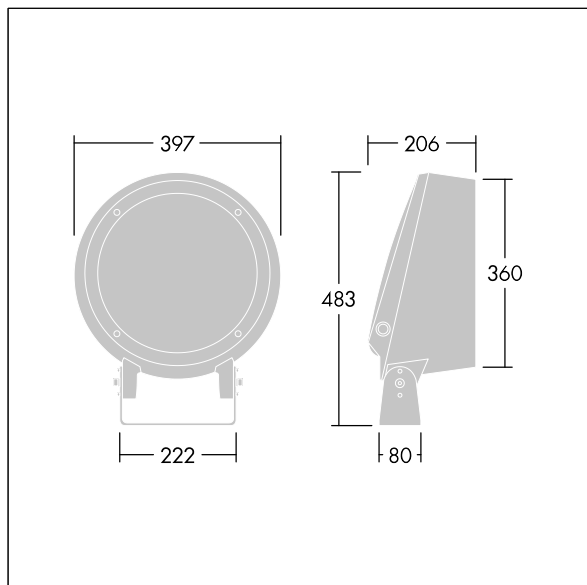

## 96633460 CONT3 52L70-RGBW NB RDMX SP ANT

ISO 9223 C5	IP66	IK08						T <sub>a</sub> -20 +25
----------------	------	------	--	--	--	--	--	---------------------------

### Contrast

Proyector LED grande architectural con 52 LEDs alimentados a 700mA y distribución óptica estrecha. Driver LED, , IP66, IK08. Cuerpo: fundición, recubierto de polvo sinterizado, con textura antracita (cercano a RAL7043).. Vidrio: templado, 5mm thick. Junta de dilatación: EPDM. Tornillería: geomet. Equipada con protector de sobretensiones de 10kV / 10kA.

Dimensiones: Ø397 x 206 mm  
 Potencia de la luminaria: 113 W  
 Flujo luminoso de luminaria: 7211 lm  
 Rendimiento luminoso de las luminarias: 64 lm/W  
 Peso: 12,6 kg

TLG\_CON3\_F\_M\_52L.jpg

TLG\_CONL\_M\_36-52L.wmf