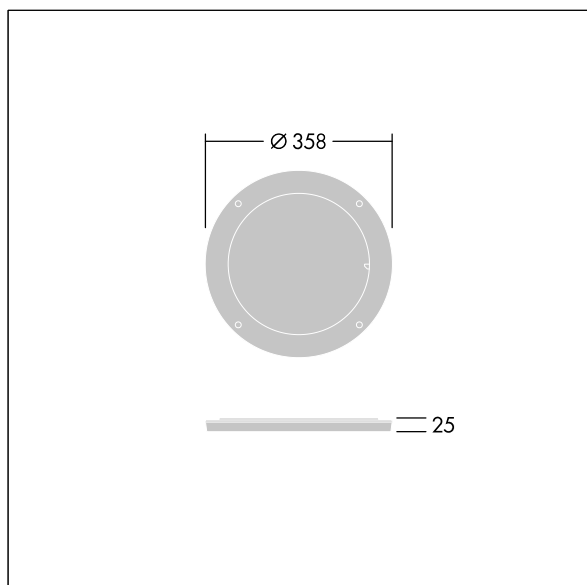

TLG_CONL_M_36-52LHF.wmf

Los valores marcados con un * son valores de referencia. Los valores son aplicables para una temperatura ambiente de 25 °C, a no ser que se indique de otro modo.

Los productos de Thorn Lighting están sujetos a un continuo desarrollo. Nos reservamos el derecho de planificar en nuestros productos sin publicaciones técnicas ni otras modificaciones formales.

© Thorn Lighting