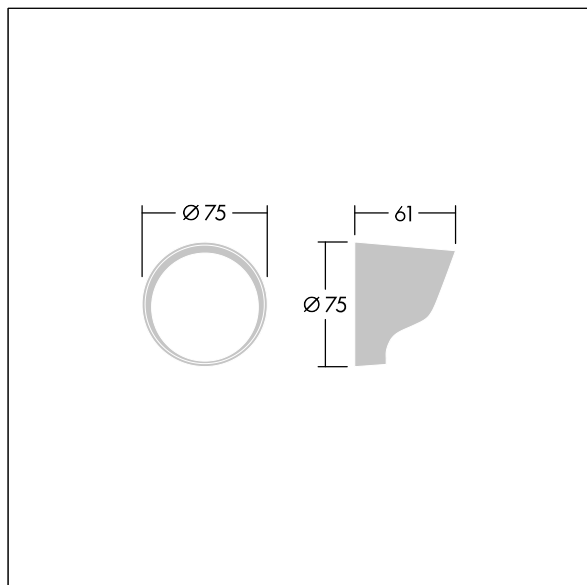

# Contrast

96633469 CONT3 4L VISOR ANT

THORN

ISO 9223  
C5

## Contrast

Visor para control de deslumbramiento. Para montar directamente en el frontal de la luminaria Contrast pequeño. La mejor resistencia a la corrosión. Apta para instalaciones cerca del mar.

TLG\_CON3\_F\_XS\_VISOR.jpg