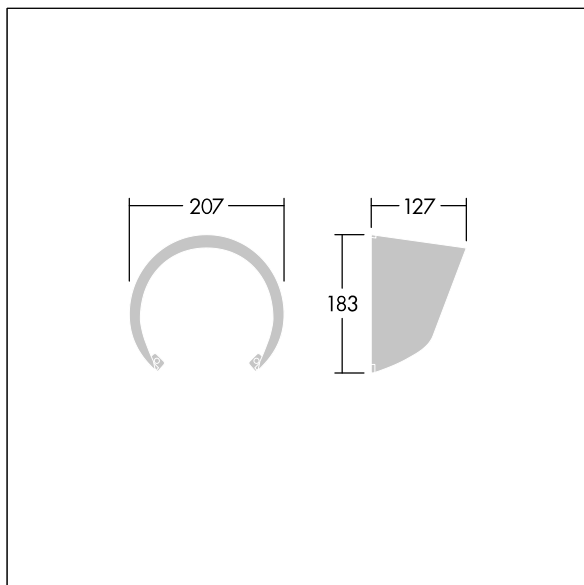

TLG_CONL_M_12LVS.wmf

Los valores marcados con un * son valores de referencia. Los valores son aplicables para una temperatura ambiente de 25 °C, a no ser que se indique de otro modo.

Los productos de Thorn Lighting están sujetos a un continuo desarrollo. Nos reservamos el derecho de planificar en nuestros productos sin publicaciones técnicas ni otras modificaciones formales.

© Thorn Lighting