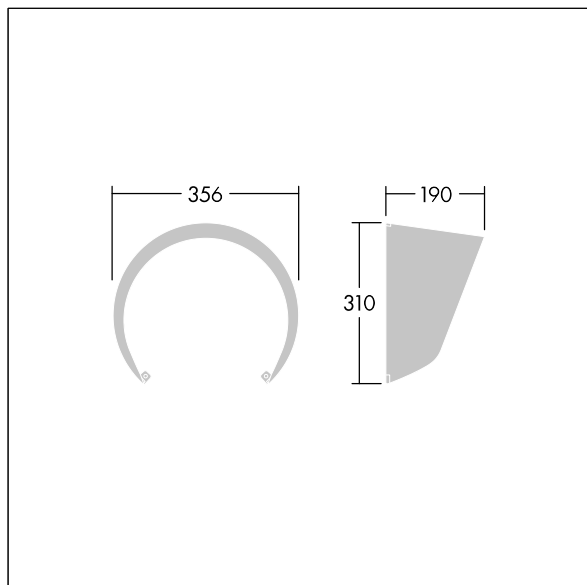

Contrast

96633471 CONT3 36/52L VISOR ANT

THORN

ISO 9223
C5

Contrast

Visor para control de deslumbramiento. Para montar directamente en el frontal de la luminaria Contrast grande. La mejor resistencia a la corrosión. Apta para instalaciones cerca del mar.

TLG_CON3_F_S_ACCESS_VISOR.jpg

TLG_CONL_M_36-52LVS.wmf

Los valores marcados con un * son valores de referencia. Los valores son aplicables para una temperatura ambiente de 25 °C, a no ser que se indique de otro modo.