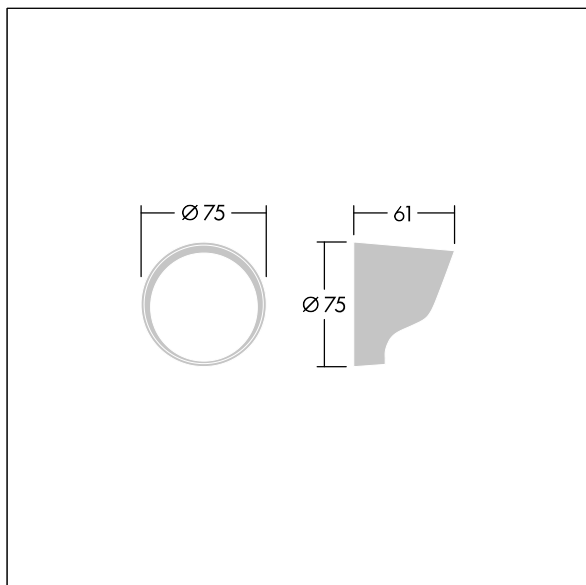

TLG_CONL_M_4LVS.wmf

Los valores marcados con un * son valores de referencia. Los valores son aplicables para una temperatura ambiente de 25 °C, a no ser que se indique de otro modo.

Los productos de Thorn Lighting están sujetos a un continuo desarrollo. Nos reservamos el derecho de planificar en nuestros productos sin publicaciones técnicas ni otras modificaciones formales.

© Thorn Lighting