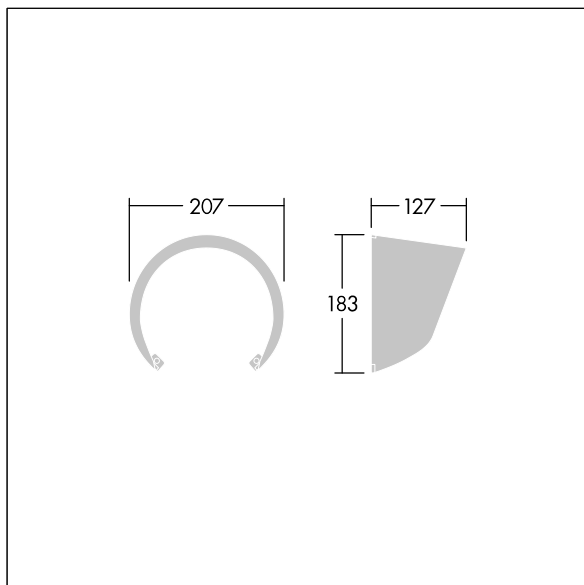

Contrast

96633476 CONT3 12L VISOR BK

THORN

ISO 9223
C5

Contrast

Visor para control de deslumbramiento. Para montar directamente en el frontal de la luminaria Contrast mediano. La mejor resistencia a la corrosión. Apta para instalaciones cerca del mar.

TLG_CON3_F_S_ACCESS_VISOR.jpg

TLG_CONL_M_12LVS.wmf

Los valores marcados con un * son valores de referencia. Los valores son aplicables para una temperatura ambiente de 25 °C, a no ser que se indique de otro modo.