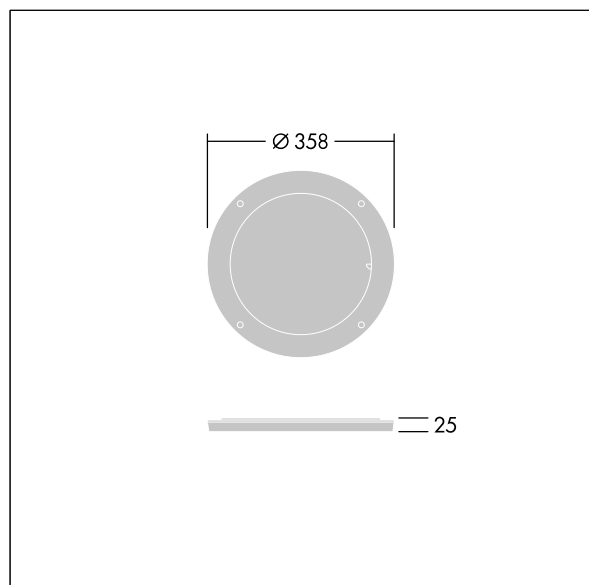

Contrast

96633479 CONT3 36/52L HONEY COMB BK

THORN

ISO 9223
C5

Contrast

Panel de abeja para control de deslumbramiento. Para montar directamente en el frontal de la luminaria grande Contrast. La mejor resistencia a la corrosión. Apta para instalaciones cerca del mar.

TLG_CON3_F_S_ACCESS_HONEYCOMB.jpg

TLG_CONL_M_36-52LHF.wmf

Los valores marcados con un * son valores de referencia. Los valores son aplicables para una temperatura ambiente de 25 °C, a no ser que se indique de otro modo.