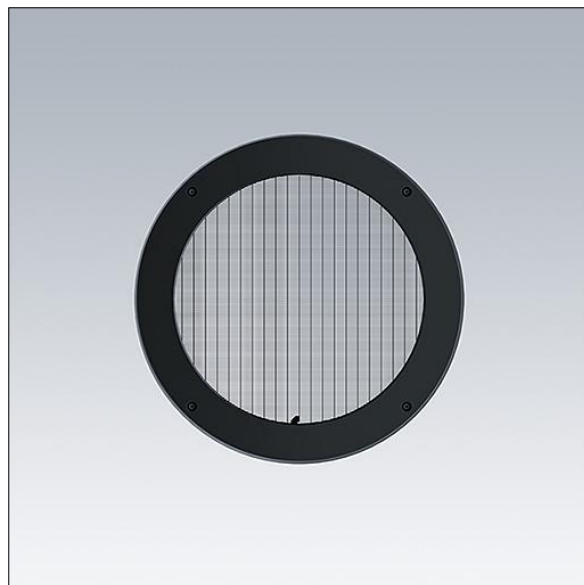

Contrast

96633481 CONT3 36/52L LOUVER BK

THORN

ISO 9223
C5

Contrast

Louvre mounted on a rotative ring para un control de deslumbramiento preciso. Para montar directamente en el frontal de la luminaria grande. La mejor resistencia a la corrosión. Apta para instalar cerca del mar.

TLG_CON3_F_M_ACCESS_LOUVRE.jpg

TLG_CONL_M_36-52LHF.wmf

Los valores marcados con un * son valores de referencia. Los valores son aplicables para una temperatura ambiente de 25 °C, a no ser que se indique de otro modo.