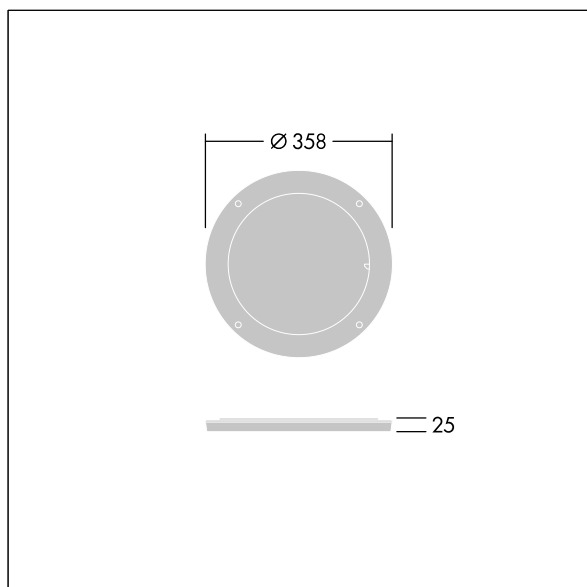

Contrast

96633481 CONT3 36/52L LOUVER BK

THORN

ISO 9223
C5

Contrast

Louvre mounted on a rotative ring para un control de deslumbramiento preciso. Para montar directamente en el frontal de la luminaria grande. La mejor resistencia a la corrosión. Apta para instalar cerca del mar.

TLG_CON3_F_M_ACCESS_LOUVRE.jpg

TLG_CONL_M_36-52LHF.wmf

Los valores marcados con un * son valores de referencia. Los valores son aplicables para una temperatura ambiente de 25 °C, a no ser que se indique de otro modo.