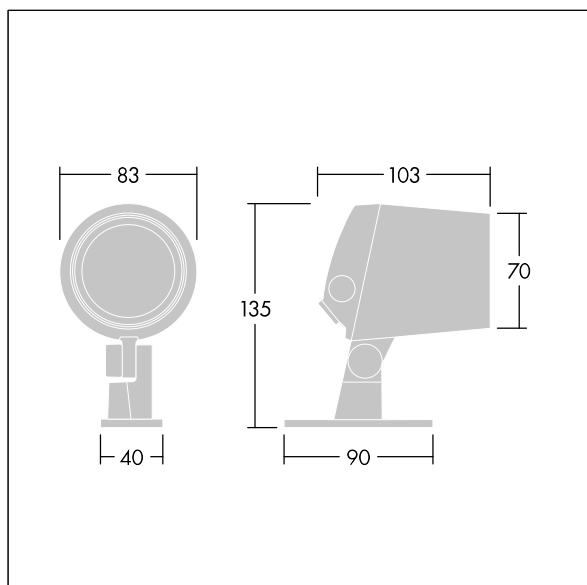

Contrast

THORN

96633433 CONT3 4L50-830 NB HF ANT

Contrast

Proyector LED pequeño arquitectural con 4 LEDs alimentados a 500mA y distribución óptica estrecha. Driver LED, Salida fija. , IP66, IK08. Cuerpo: fundición, recubierto de polvo sinterizado, con textura antracita (cercano a RAL7043).. Vidrio: templado, 5mm thick. Junta de dilatación: EPDM. Tornillería: geomet. Con LED 3000K

Dimensiones: Ø83 x 103 mm
Potencia de la luminaria: 8 W
Flujo luminoso de luminaria: 466 lm
Rendimiento luminoso de las luminarias: 58 lm/W
Peso: 0,91 kg

TLG_CON3_F_XS.jpg

TLG_CONL_M_4L.wmf

Este producto contiene una fuente luminosa de la clase de eficiencia energética F.