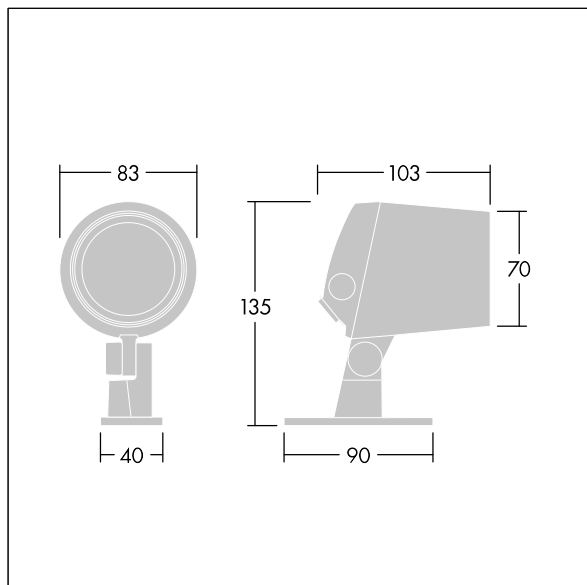

Contrast

THORN

96633440 CONT3 4L50-822-40 MB NG IN ANT

ISO 9223 C5		IP66	IK08				T _a -20 +35
----------------	--	------	------	--	--	--	---------------------------

Contrast

Proyector LED pequeño arquitectural con 4 LEDs alimentados a 500mA y distribución óptica media. , , IP66, IK08. Cuerpo: fundición, recubierto de polvo sinterizado, con textura antracita (cercano a RAL7043).. Vidrio: templado, 5mm thick. Junta de dilatación: EPDM. Tornillería: geomet.

Dimensiones: Ø83 x 103 mm
Potencia de la luminaria: 7 W
Flujo luminoso de luminaria: 347 lm
Rendimiento luminoso de las luminarias: 50 lm/W
Peso: 0,9 kg

TLG_CON3_F_XS.jpg

TLG_CONL_M_4L.wmf

Este producto contiene una fuente luminosa de la clase de eficiencia energética F.