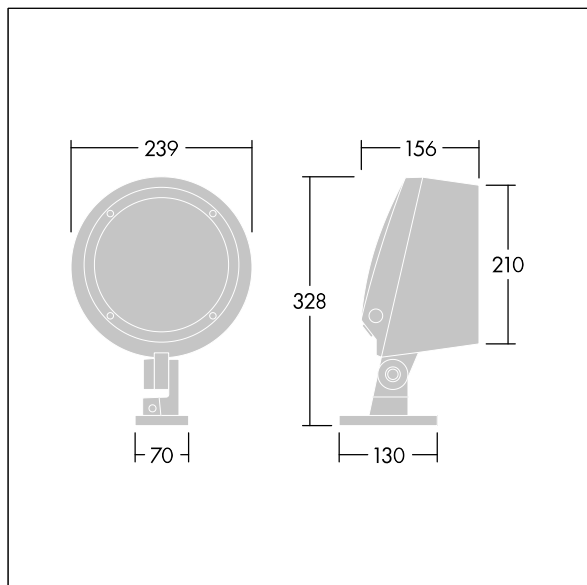

## Contrast

Proyector LED mediano arquitectural con 12 LEDs alimentados a y distribución óptica media. Driver LED, SwitchDim. , IP66, IK08. Cuerpo: fundición, recubierto de polvo sinterizado, con textura antracita (cercano a RAL7043).. Vidrio: templado, 5mm thick. Junta de dilatación: EPDM. Tornillería: geomet. Equipada con protector de sobretensiones de 6kV. Con LED 3000K

Dimensiones: Ø239 x 156 mm  
Potencia de la luminaria: 41 W  
Flujo luminoso de luminaria: 3457 lm  
Rendimiento luminoso de las luminarias: 84 lm/W  
Peso: 5 kg

TLG\_CON3\_F\_S\_12L.jpg

TLG\_CONL\_M\_12L.wmf