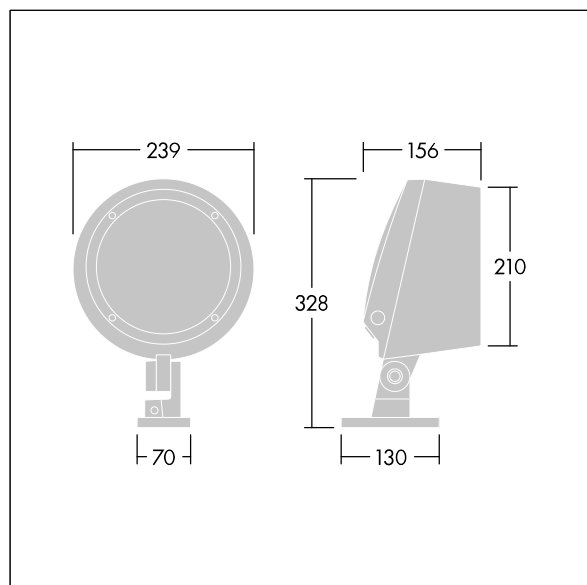

TLG_CONL_M_12L.wmf

Este producto contiene una fuente luminosa de la clase de eficiencia energética E.

Los valores marcados con un * son valores de referencia. Thorn utiliza componentes de fiabilidad y que han pasado los tests de calidad. Sin embargo, la tasa de fallos de la electrónica puede dar lugar a algún fallo aislado de algún LED durante la vida útil del producto. Las normativas internacionales fijan la tolerancia del flujo inicial y carga asociada en $\pm 10\%$. Los valores son aplicables para una temperatura ambiente de 25 °C, a no ser que se indique de otro modo.

Los productos de Thorn Lighting están sujetos a un continuo desarrollo. Nos reservamos el derecho de planificar en nuestros productos sin publicaciones técnicas ni otras modificaciones formales.

© Thorn Lighting