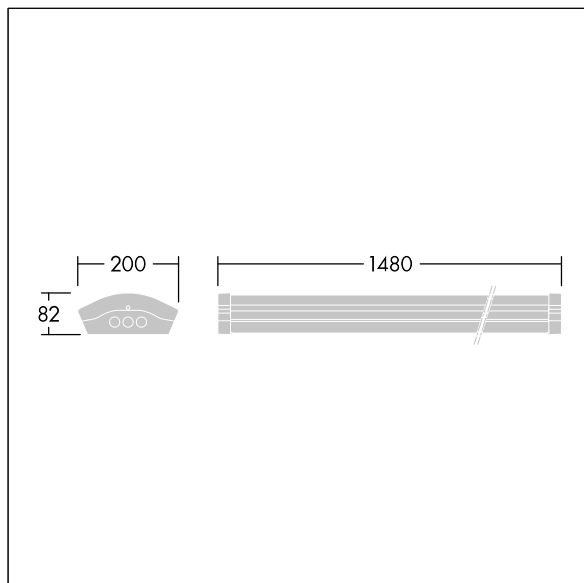

Diffusalux

THORN

96633567 DIFF 3 5000-840 HF E3 L1500 LOS

IP40	IK06					650°C	T _a 25
------	------	--	--	--	--	-------	-------------------

Diffusalux

A surface mounted, LED luminaire. Fixed output LED driver with 3 hour, manual test, emergency lighting circuit. Class I electrical, IP40. Body: painted steel. End caps: polycarbonate with a curved, extruded opal polycarbonate diffuser. Ø21.5mm cable entry hole in the centre of the back spine. Standard BESA fixings at 600mm centres. Piano key terminal block. Complete with 4000K LED. Lumen output can be selected by internal link/switch. HF versions can select the following: 3050lm (LO) / 4750lm (ME) / 6300lm (HI). HFIX versions can select the following: 3250lm (LO) / 5500lm (ME). Default setting is Medium mode. For exact photometric and power information – please visit website and select drop down with LO / ME / HI modes.

Dimensions: 1490 x 200 x 81 mm
Weight: 2.9 kg

TLG_DFX3_F_PDB.jpg

TLG_DFX3_M_LD1.wmf

Este producto contiene una fuente luminosa de la clase de eficiencia energética D.

Los valores marcados con un * son valores de referencia. Thorn utiliza componentes de fiabilidad y que han pasado los tests de calidad. Sin embargo, la tasa de fallos de la electrónica puede dar lugar a algún fallo aislado de algún LED durante la vida útil del producto. Las normativas internacionales fijan la tolerancia del flujo inicial y carga asociada en $\pm 10\%$. Los valores son aplicables para una temperatura ambiente de 25 °C, a no ser que se indique de otro modo.

Diffusalux

96633567 DIFF 3 5000-840 HF E3 L1500 LOS

THORN