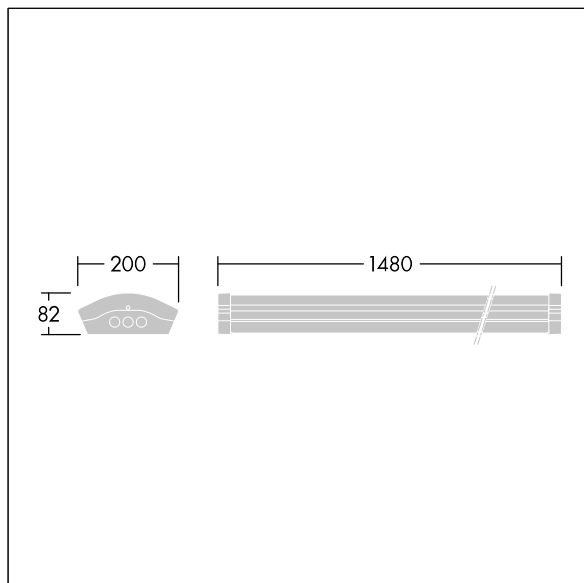

Diffusalux

THORN

96633570 DIFF 3 5000-840 HFIX L1500 LOS

IP40	IK06					650°C	T _a 25
------	------	--	--	--	--	-------	-------------------

Diffusalux

A surface mounted, LED luminaire. DALI dimmable LED driver. Class I electrical, IP40. Body: white painted steel. End caps: polycarbonate with a curved, extruded opal polycarbonate diffuser. Ø21.5mm cable entry hole in the centre of the back spine. Standard BESA fixings at 600mm centres. Piano key terminal block. Complete with 4000K LED. Lumen output can be selected by internal link/switch. HF versions can select the following: 3050lm (LO) / 4750lm (ME) / 6300lm (HI). HFIX versions can select the following: 3250lm (LO) / 5500lm (ME). Default setting is Medium mode. For exact photometric and power information – please visit website and select drop down with LO / ME / HI modes.

Dimensions: 1490 x 200 x 81 mm
Weight: 2.7 kg

TLG_DFX3_F_PDB.jpg

TLG_DFX3_M_LD1.wmf

Este producto contiene una fuente luminosa de la clase de eficiencia energética D.

Los valores marcados con un * son valores de referencia. Thorn utiliza componentes de fiabilidad y que han pasado los tests de calidad. Sin embargo, la tasa de fallos de la electrónica puede dar lugar a algún fallo aislado de algún LED durante la vida útil del producto. Las normativas internacionales fijan la tolerancia del flujo inicial y carga asociada en $\pm 10\%$. Los valores son aplicables para una temperatura ambiente de 25 °C, a no ser que se indique de otro modo.