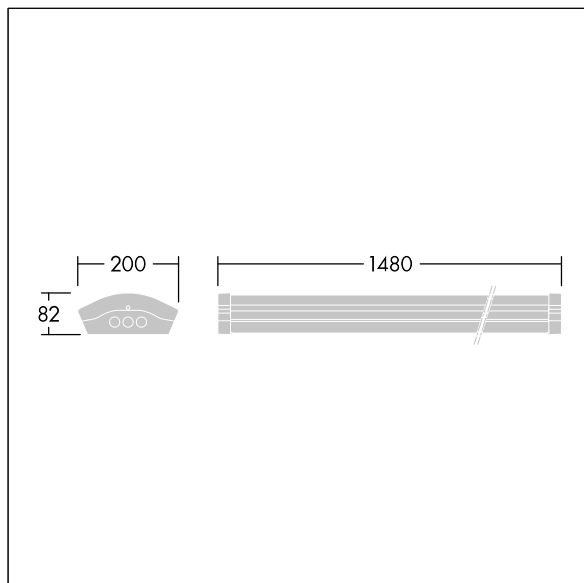

# THORN

96633570 DIFF 3 5000-840 HFIX L1500 LOS

IP40	IK06					650°C	T <sub>a</sub> 25
------	------	--	--	--	--	-------	-------------------

## Diffusalux

A surface mounted, LED luminaire. DALI dimmable LED driver. Class I electrical, IP40. Body: white painted steel. End caps: polycarbonate with a curved, extruded opal polycarbonate diffuser. Ø21.5mm cable entry hole in the centre of the back spine. Standard BESA fixings at 600mm centres. Piano key terminal block. Complete with 4000K LED. Lumen output can be selected by internal link/switch. HF versions can select the following: 3050lm (LO) / 4750lm (ME) / 6300lm (HI). HFIX versions can select the following: 3250lm (LO) / 5500lm (ME). Default setting is Medium mode. For exact photometric and power information – please visit website and select drop down with LO / ME / HI modes.

Dimensions: 1490 x 200 x 81 mm  
Weight: 2.7 kg

TLG\_DFX3\_F\_PDB.jpg

TLG\_DFX3\_M\_LD1.wmf

Este producto contiene una fuente luminosa de la clase de eficiencia energética D.

Los valores marcados con un \* son valores de referencia. Thorn utiliza componentes de fiabilidad y que han pasado los tests de calidad. Sin embargo, la tasa de fallos de la electrónica puede dar lugar a algún fallo aislado de algún LED durante la vida útil del producto. Las normativas internacionales fijan la tolerancia del flujo inicial y carga asociada en  $\pm 10\%$ . Los valores son aplicables para una temperatura ambiente de 25 °C, a no ser que se indique de otro modo.