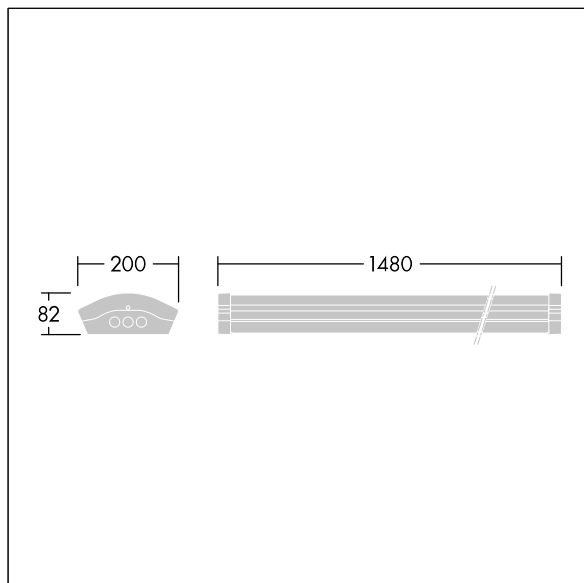

# THORN

96633571 DIFF 3 5000-840 HFIX E3 L1500 LOS

IP40	IK06					650°C	T <sub>a</sub> 25
------	------	--	--	--	--	-------	-------------------

## Diffusalux

A surface mounted, LED luminaire. DALI dimmable LED driver with 3 hour, manual test, emergency lighting circuit. Class I electrical, IP40. Body: painted steel. End caps: polycarbonate with a curved, extruded opal polycarbonate diffuser. Ø21.5mm cable entry hole in the centre of the back spine. Standard BESA fixings at 600mm centres. Piano key terminal block. Complete with 4000K LED. Lumen output can be selected by internal link/switch. HF versions can select the following: 3050lm (LO) / 4750lm (ME) / 6300lm (HI). HFIX versions can select the following: 3250lm (LO) / 5500lm (ME). Default setting is Medium mode. For exact photometric and power information – please visit website and select drop down with LO / ME / HI modes.

Dimensions: 1490 x 200 x 81 mm  
Weight: 2.9 kg

TLG\_DFX3\_F\_PDB.jpg

TLG\_DFX3\_M\_LD1.wmf

Este producto contiene una fuente luminosa de la clase de eficiencia energética D.

Los valores marcados con un \* son valores de referencia. Thorn utiliza componentes de fiabilidad y que han pasado los tests de calidad. Sin embargo, la tasa de fallos de la electrónica puede dar lugar a algún fallo aislado de algún LED durante la vida útil del producto. Las normativas internacionales fijan la tolerancia del flujo inicial y carga asociada en  $\pm 10\%$ . Los valores son aplicables para una temperatura ambiente de 25 °C, a no ser que se indique de otro modo.