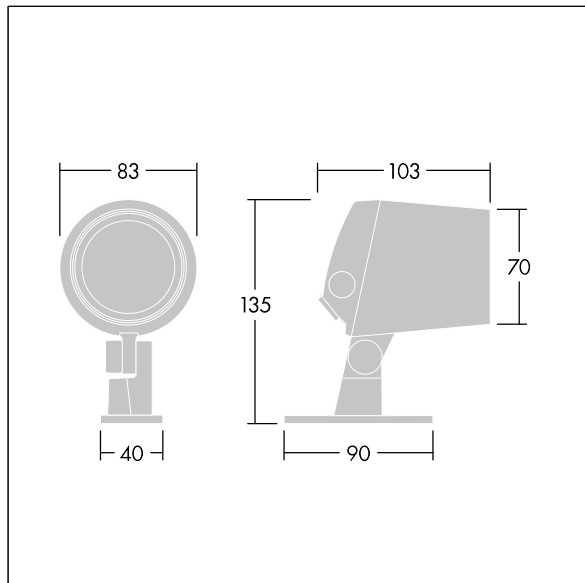

Contrast

THORN

96633682 CONT3 4L50-827 MB HF ANT

ISO 9223 C5		IP66	IK08					T _a -20 +35
----------------	--	------	------	--	--	--	--	---------------------------

Contrast

Proyector LED pequeño arquitectural con 4 LEDs alimentados a 500mA y distribución óptica media. Driver LED, Salida fija. , IP66, IK08. Cuerpo: fundición, recubierto de polvo sinterizado, con textura antracita (cercano a RAL7043).. Vidrio: templado, 5mm thick. Junta de dilatación: EPDM. Tornillería: geomet. Con LED 2700K

Dimensiones: Ø83 x 103 mm
Potencia de la luminaria: 8 W
Flujo luminoso de luminaria: 357 lm
Rendimiento luminoso de las luminarias: 45 lm/W
Peso: 0,91 kg

TLG_CON3_F_XS.jpg

TLG_CONL_M_4L.wmf

Este producto contiene una fuente luminosa de la clase de eficiencia energética G.