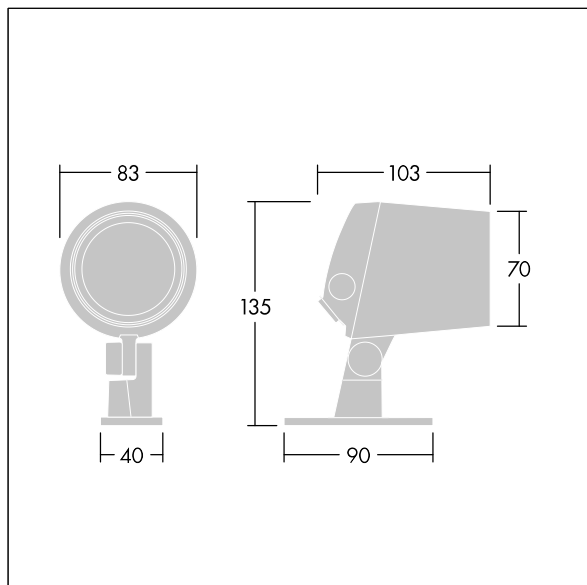

# Contrast

96633689 CONT3 4L50 830 MB HF ANT

THORN

ISO 9223 C5		IP66	IK08					T <sub>a</sub> -20 +35
----------------	--	------	------	--	--	--	--	---------------------------

## Contrast

Proyector LED pequeño arquitectural con 4 LEDs alimentados a 500mA y distribución óptica media. Driver LED, Salida fija. , IP66, IK08. Cuerpo: fundición, recubierto de polvo sinterizado, con textura antracita (cercano a RAL7043).. Vidrio: templado, 5mm thick. Junta de dilatación: EPDM. Tornillería: geomet. Con LED 3000K

Dimensiones: Ø83 x 103 mm  
Potencia de la luminaria: 8 W  
Flujo luminoso de luminaria: 376 lm  
Rendimiento luminoso de las luminarias: 47 lm/W  
Peso: 0,91 kg

TLG\_CON3\_F\_XS.jpg

TLG\_CONL\_M\_4L.wmf