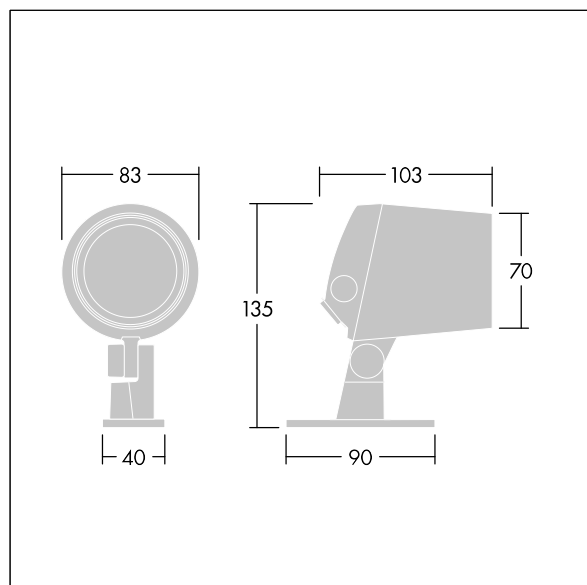

Contrast

96633690 CONT3 4L50-840 MB HF ANT

THORN

ISO 9223 C5		IP66	IK08			T _a -20 +35
----------------	--	------	------	--	--	---------------------------

Contrast

Proyector LED pequeño arquitectural con 4 LEDs alimentados a 500mA y distribución óptica media. Driver LED, Salida fija. , IP66, IK08. Cuerpo: fundición, recubierto de polvo sinterizado, con textura antracita (cercano a RAL7043).. Vidrio: templado, 5mm thick. Junta de dilatación: EPDM. Tornillería: geomet. Con LED 4000K

Dimensiones: Ø83 x 103 mm
Potencia de la luminaria: 8 W
Flujo luminoso de luminaria: 395 lm
Rendimiento luminoso de las luminarias: 49 lm/W
Peso: 0,91 kg

TLG_CON3_F_XS.jpg

TLG_CONL_M_4L.wmf

Este producto contiene una fuente luminosa de la clase de eficiencia energética F.