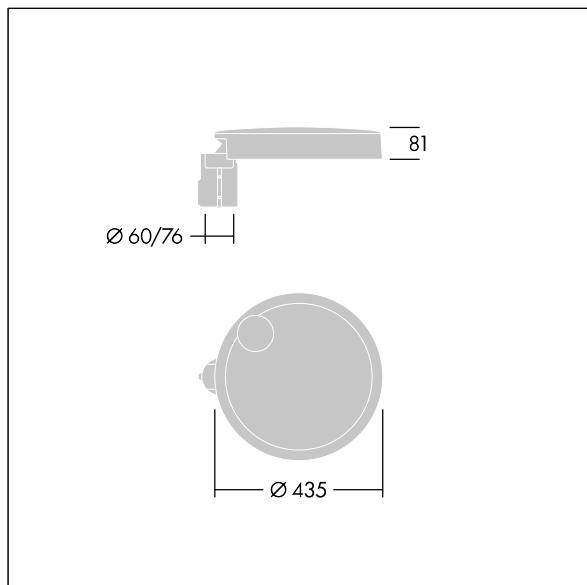

Carat

96634280 CT S 12L25-730 NR CL2 T60F ANT

THORN

Carat

Luminaria urbana de cuidado diseño y altas prestaciones. Programable Driver LED, alimentando 12 LEDs a 250mA. Cuerpo: pequeño tamaño, fundición aluminio (EN AC-44300), recubierto de polvo sinterizado con textura antracita (cercano a RAL7043). Shaft: antracita (cercano a RAL7043). Cierre: vidrio. Fijaciones: acero inoxidable con tratamiento antigalvanico. Óptica Narrow Road, con Índice de reproducción de los colores mín.: 70 Temperatura de color correlativa*: 3000 Kelvin LEDs. , Resistencia al impacto: IK08, IP66, Ta max.: 35°C.

Dimensiones: Ø435 x 81 mm
Potencia de la luminaria: 10,3 W
Flujo luminoso de luminaria: 1485 lm
Rendimiento luminoso de las luminarias: 144 lm/W
Peso: 6,5 kg
Scx: 0.04 m²

TLG_CARA_F_S_PostTop.jpg

TLG_CARA_M_SMTF.wmf

Carat

96634280 CT S 12L25-730 NR CL2 T60F ANT

THORN