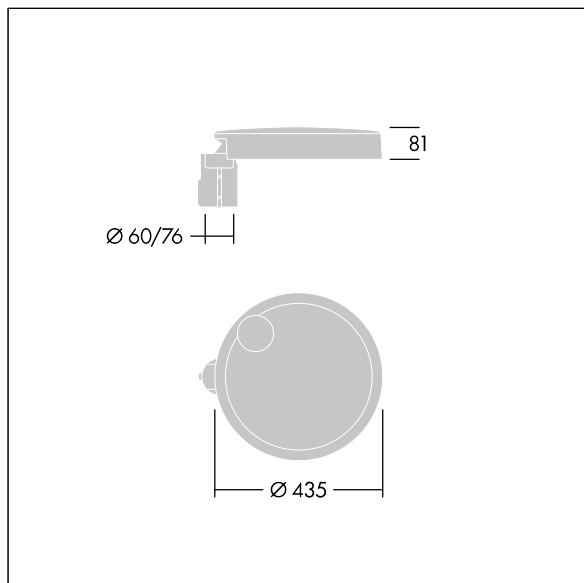

# THORN

96634281 CT S 12L35-730 NR CL2 T60F ANT

## Carat

Luminaria urbana de cuidado diseño y altas prestaciones. Programable Driver LED, alimentando 12 LEDs a 350mA. Cuerpo: pequeño tamaño, fundición aluminio (EN AC-44300), recubierto de polvo sinterizado con textura antracita (cercano a RAL7043). Shaft: antracita (cercano a RAL7043). Cierre: vidrio. Fijaciones: acero inoxidable con tratamiento antigalvanico. Óptica Narrow Road, con Índice de reproducción de los colores mín.: 70 Temperatura de color correlativa\*: 3000 Kelvin LEDs. , Resistencia al impacto: IK08, IP66, Ta max.: 35°C.

Dimensiones: Ø435 x 81 mm  
Potencia de la luminaria: 14 W  
Flujo luminoso de luminaria: 1897 lm  
Rendimiento luminoso de las luminarias: 136 lm/W  
Peso: 6,5 kg  
Scx: 0.04 m<sup>2</sup>

TLG\_CARA\_M\_SMTF.wmf