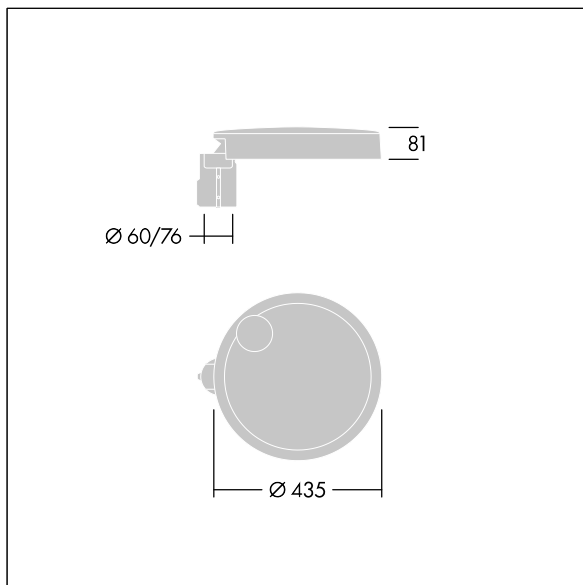

Carat

96634281 CT S 12L35-730 NR CL2 T60F ANT

THORN

Carat

Luminaria urbana de cuidado diseño y altas prestaciones. Programable Driver LED, alimentando 12 LEDs a 350mA. Cuerpo: pequeño tamaño, fundición aluminio (EN AC-44300), recubierto de polvo sinterizado con textura antracita (cercano a RAL7043). Shaft: antracita (cercano a RAL7043). Cierre: vidrio. Fijaciones: acero inoxidable con tratamiento antigalvanico. Óptica Narrow Road, con Índice de reproducción de los colores mín.: 70 Temperatura de color correlativa*: 3000 Kelvin LEDs. , Resistencia al impacto: IK08, IP66, Ta max.: 35°C.

Dimensiones: Ø435 x 81 mm
Potencia de la luminaria: 14 W
Flujo luminoso de luminaria: 1897 lm
Rendimiento luminoso de las luminarias: 136 lm/W
Peso: 6,5 kg
Scx: 0.04 m²

TLG_CARA_F_S_PostTop.jpg

TLG_CARA_M_SMTF.wmf

Carat

96634281 CT S 12L35-730 NR CL2 T60F ANT

THORN