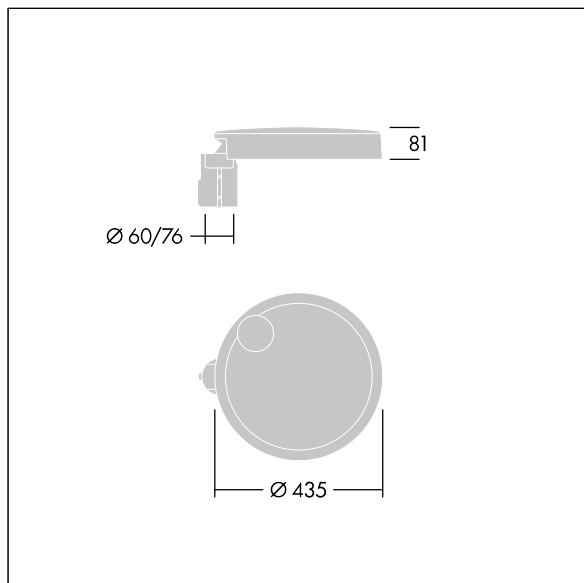

# THORN

96634282 CT S 12L50-730 NR CL2 T60F ANT

## Carat

Luminaria urbana de cuidado diseño y altas prestaciones. Programable Driver LED, alimentando 12 LEDs a 500mA. Cuerpo: pequeño tamaño, fundición aluminio (EN AC-44300), recubierto de polvo sinterizado con textura antracita (cercano a RAL7043). Shaft: antracita (cercano a RAL7043). Cierre: vidrio. Fijaciones: acero inoxidable con tratamiento antigalvanico. Óptica Narrow Road, con Índice de reproducción de los colores mín.: 70 Temperatura de color correlativa\*: 3000 Kelvin LEDs. , Resistencia al impacto: IK08, IP66, Ta max.: 35°C.

Dimensiones: Ø435 x 81 mm  
Potencia de la luminaria: 19,1 W  
Flujo luminoso de luminaria: 2780 lm  
Rendimiento luminoso de las luminarias: 146 lm/W  
Peso: 6,6 kg  
Scx: 0.04 m<sup>2</sup>

TLG\_CARA\_M\_SMTF.wmf