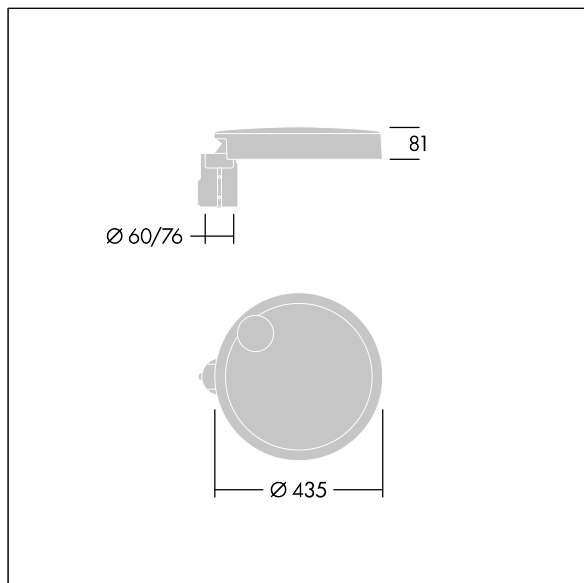

# Carat

96634283 CT S 12L70-730 NR CL2 T60F ANT

## Carat

Luminaria urbana de cuidado diseño y altas prestaciones. Programable Driver LED, alimentando 12 LEDs a 700mA. Cuerpo: pequeño tamaño, fundición aluminio (EN AC-44300), recubierto de polvo sinterizado con textura antracita (cercano a RAL7043). Shaft: antracita (cercano a RAL7043). Cierre: vidrio. Fijaciones: acero inoxidable con tratamiento antigalvanico. Óptica Narrow Road, con Índice de reproducción de los colores mín.: 70 Temperatura de color correlativa\*: 3000 Kelvin LEDs. , Resistencia al impacto: IK08, IP66, Ta max.: 35°C.

Dimensiones: Ø435 x 81 mm  
Potencia de la luminaria: 27 W  
Flujo luminoso de luminaria: 3523 lm  
Rendimiento luminoso de las luminarias: 130 lm/W  
Peso: 6,6 kg  
Scx: 0.04 m<sup>2</sup>

TLG\_CARA\_F\_S\_PostTop.jpg