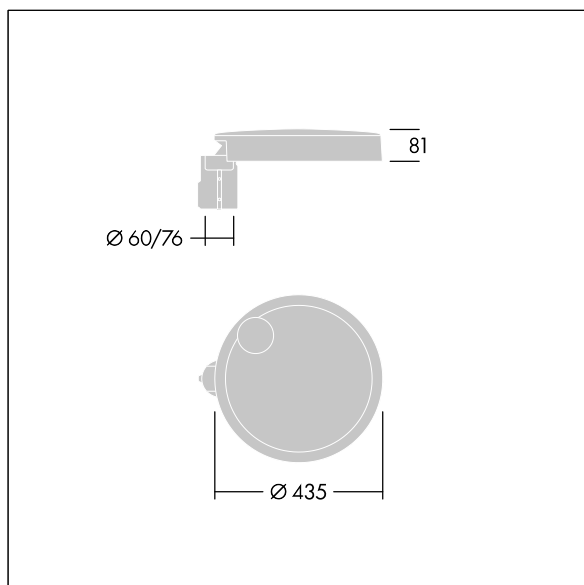

96634284 CT S 12L105-730 NR CL2 T60F ANT

Carat

Luminaria urbana de cuidado diseño y altas prestaciones. Programable Driver LED, alimentando 12 LEDs a 1,05A. Cuerpo: pequeño tamaño, fundición aluminio (EN AC-44300), recubierto de polvo sinterizado con textura antracita (cercano a RAL7043). Shaft: antracita (cercano a RAL7043). Cierre: vidrio. Fijaciones: acero inoxidable con tratamiento antigalvanico. Óptica Narrow Road, con Índice de reproducción de los colores mín.: 70 Temperatura de color correlativa*: 3000 Kelvin LEDs. , Resistencia al impacto: IK08, IP66, Ta max.: 35°C.

Dimensiones: Ø435 x 81 mm
 Potencia de la luminaria: 41 W
 Flujo luminoso de luminaria: 4957 lm
 Rendimiento luminoso de las luminarias: 121 lm/W
 Peso: 6,6 kg
 Scx: 0.04 m²

TLG_CARA_F_S_PostTop.jpg

TLG_CARA_M_SMTF.wmf