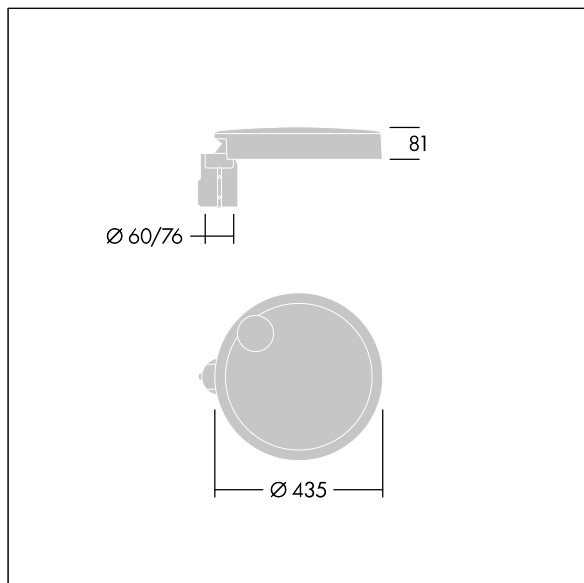

Carat

96634285 CT S 24L25-730 NR CL2 T60F ANT

THORN

Carat

Luminaria urbana de cuidado diseño y altas prestaciones. Programable Driver LED, alimentando 24 LEDs a 250mA. Cuerpo: pequeño tamaño, fundición aluminio (EN AC-44300), recubierto de polvo sinterizado con textura antracita (cercano a RAL7043). Shaft: antracita (cercano a RAL7043). Cierre: vidrio. Fijaciones: acero inoxidable con tratamiento antigalvanico. Óptica Narrow Road, con Índice de reproducción de los colores mín.: 70 Temperatura de color correlativa*: 3000 Kelvin LEDs. , Resistencia al impacto: IK08, IP66, Ta max.: 35°C.

Dimensiones: Ø435 x 81 mm
Potencia de la luminaria: 20 W
Flujo luminoso de luminaria: 2793 lm
Rendimiento luminoso de las luminarias: 140 lm/W
Peso: 6,6 kg
Scx: 0.04 m²

TLG_CARA_F_S_PostTop.jpg

TLG_CARA_M_SMTF.wmf