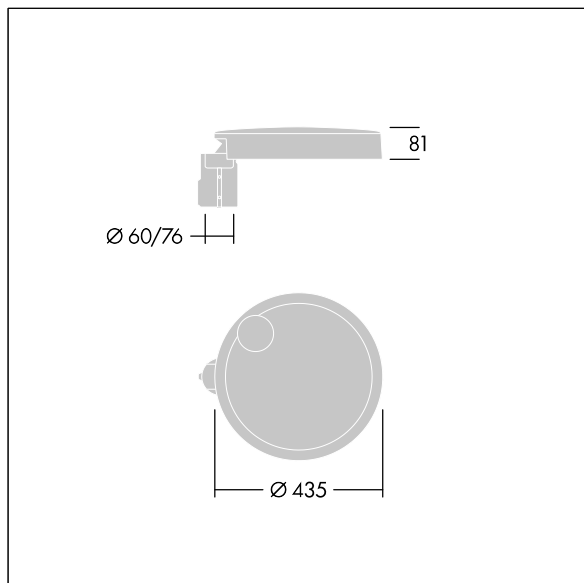

Carat

96634285 CT S 24L25-730 NR CL2 T60F ANT

THORN

Carat

Luminaria urbana de cuidado diseño y altas prestaciones. Programable Driver LED, alimentando 24 LEDs a 250mA. Cuerpo: pequeño tamaño, fundición aluminio (EN AC-44300), recubierto de polvo sinterizado con textura antracita (cercano a RAL7043). Shaft: antracita (cercano a RAL7043). Cierre: vidrio. Fijaciones: acero inoxidable con tratamiento antigalvanico. Óptica Narrow Road, con Índice de reproducción de los colores mín.: 70 Temperatura de color correlativa*: 3000 Kelvin LEDs. , Resistencia al impacto: IK08, IP66, Ta max.: 35°C.

Dimensiones: Ø435 x 81 mm
Potencia de la luminaria: 20 W
Flujo luminoso de luminaria: 2793 lm
Rendimiento luminoso de las luminarias: 140 lm/W
Peso: 6,6 kg
Scx: 0.04 m²

Este producto contiene una fuente luminosa de la clase de eficiencia energética D.

Carat

96634285 CT S 24L25-730 NR CL2 T60F ANT

THORN