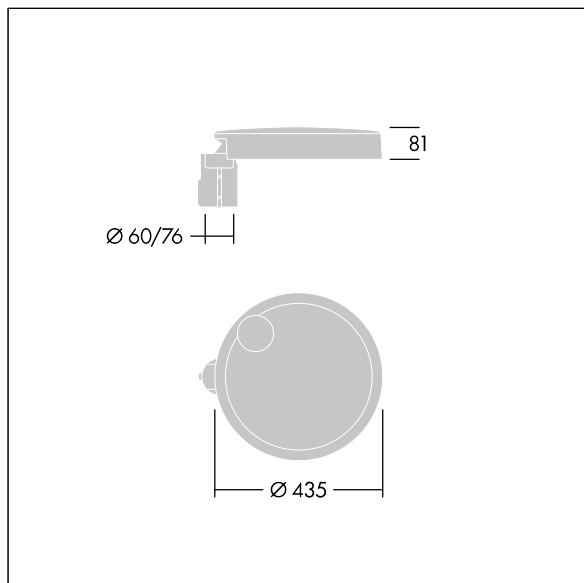

# Carat

96634286 CT S 24L35-730 NR CL2 T60F ANT

## Carat

Luminaria urbana de cuidado diseño y altas prestaciones. Programable Driver LED, alimentando 24 LEDs a 350mA. Cuerpo: pequeño tamaño, fundición aluminio (EN AC-44300), recubierto de polvo sinterizado con textura antracita (cercano a RAL7043). Shaft: antracita (cercano a RAL7043). Cierre: vidrio. Fijaciones: acero inoxidable con tratamiento antigalvanico. Óptica Narrow Road, con Índice de reproducción de los colores mín.: 70 Temperatura de color correlativa\*: 3000 Kelvin LEDs. , Resistencia al impacto: IK08, IP66, Ta max.: 35°C.

Dimensiones: Ø435 x 81 mm  
Potencia de la luminaria: 26 W  
Flujo luminoso de luminaria: 3789 lm  
Rendimiento luminoso de las luminarias: 146 lm/W  
Peso: 6,6 kg  
Scx: 0.04 m<sup>2</sup>

Este producto contiene una fuente luminosa de la clase de eficiencia energética D.