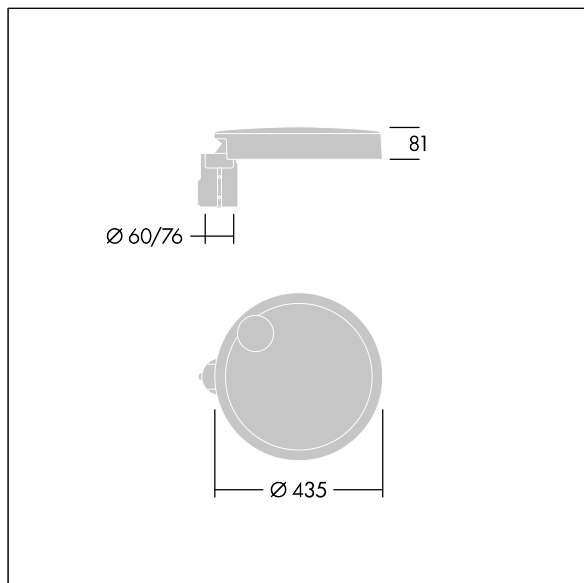

Carat

96634286 CT S 24L35-730 NR CL2 T60F ANT

THORN

Carat

Luminaria urbana de cuidado diseño y altas prestaciones. Programable Driver LED, alimentando 24 LEDs a 350mA. Cuerpo: pequeño tamaño, fundición aluminio (EN AC-44300), recubierto de polvo sinterizado con textura antracita (cercano a RAL7043). Shaft: antracita (cercano a RAL7043). Cierre: vidrio. Fijaciones: acero inoxidable con tratamiento antigalvanico. Óptica Narrow Road, con Índice de reproducción de los colores mín.: 70 Temperatura de color correlativa*: 3000 Kelvin LEDs. , Resistencia al impacto: IK08, IP66, Ta max.: 35°C.

Dimensiones: Ø435 x 81 mm
Potencia de la luminaria: 26 W
Flujo luminoso de luminaria: 3789 lm
Rendimiento luminoso de las luminarias: 146 lm/W
Peso: 6,6 kg
Scx: 0.04 m²

TLG_CARA_F_S_PostTop.jpg

TLG_CARA_M_SMTF.wmf

Carat

96634286 CT S 24L35-730 NR CL2 T60F ANT

THORN