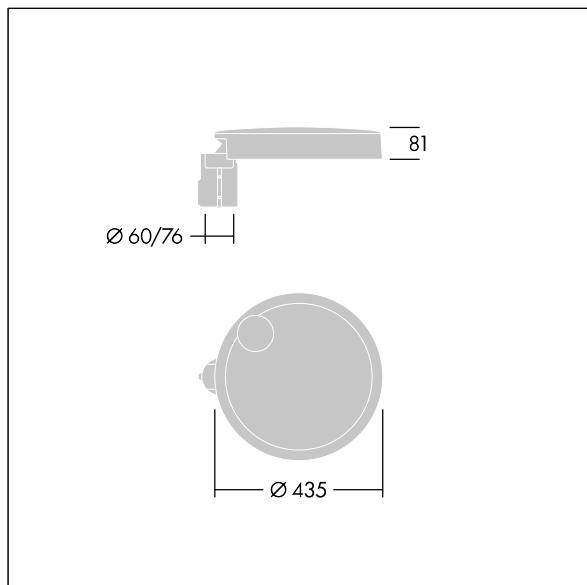

Carat

96634287 CT S 24L50-730 NR CL2 T60F ANT

THORN

Carat

Luminaria urbana de cuidado diseño y altas prestaciones. Programable Driver LED, alimentando 24 LEDs a 500mA. Cuerpo: pequeño tamaño, fundición aluminio (EN AC-44300), recubierto de polvo sinterizado con textura antracita (cercano a RAL7043). Shaft: antracita (cercano a RAL7043). Cierre: vidrio. Fijaciones: acero inoxidable con tratamiento antigalvanico. Óptica Narrow Road, con Índice de reproducción de los colores mín.: 70 Temperatura de color correlativa*: 3000 Kelvin LEDs. , Resistencia al impacto: IK08, IP66, Ta max.: 35°C.

Dimensiones: Ø435 x 81 mm
Potencia de la luminaria: 37 W
Flujo luminoso de luminaria: 5220 lm
Rendimiento luminoso de las luminarias: 141 lm/W
Peso: 6,6 kg
Scx: 0.04 m²

TLG_CARA_F_S_PostTop.jpg

TLG_CARA_M_SMTF.wmf